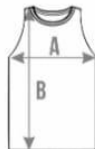

REF. 961 | CAMISETA CAJA MANGA LARGA RECTA WOMAN

TABLA DE TALLAS DISPONIBLES Y MEDIDAS

	5XS	4XS	3XS	2XS	XS	S	M	L	XL	XXL
A	32	35	38	41	44	48	50	53	56	59
B	42	47	52	57	62	67	70	72	74	76

REF. S450 | CAMISETA TIRANTES UNISEX

TABLA DE TALLAS DISPONIBLES Y MEDIDAS

	2/3	4/5	6/7	8/9	10/11	XS	S	M	L	XL	XXL
A	28	31	34	37	40	43	46	50	54	58	62
B	44	48	52	56	60	65	68	71	74	77	80

REF. S750 | CAMISETA MUJER NADADORA

TABLA DE TALLAS DISPONIBLES Y MEDIDAS

	5XS	4XS	3XS	2XS	XS	S	M	L	XL	XXL
A	31	33	35	37	39	41	43	45	47	49
B	48	50	52	54	56	58	60	62	64	66

Polo para los adultos (unisex y manga corta):

Adjunto ficha con las medidas en centímetros de las tallas del polo adultos.

	XS	S	M	L	XL	XXL
A(cm)	48	50	53	56	59	62
B(cm)	65	68	70	72	74	76

Camiseta de algodón para niños.

Adjunto ficha con las medidas en centímetros de las tallas camiseta para niños.

		2/3	4/5	6/7	8/9	10/11
A(cm)		32	35	38	41	44
B(cm)		42	47	52	57	62