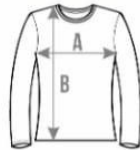

TABLA DE TALLAS DISPONIBLES Y MEDIDAS

	2/3	4/5	6/7	8/9	10/11	XS	S	M	L	XL	XXL
A	32	35	38	41	44	46	50	54	58	62	66
B	44	48	52	56	60	65	68	71	74	77	80

REF. 960 | CAMISETA CAJA MANGA CORTA RECTA WOMAN

TABLA DE TALLAS DISPONIBLES Y MEDIDAS

	5XS	4XS	3XS	2XS	XS	S	M	L	XL	XXL
A	33	35	37	39	41	43	45	47	49	51
B	46	48	50	52	54	56	58	60	62	64

[Escriba aquí]

REF. 951 | CAMISETA CAJA MANGA LARGA RECTA UNISEX

TABLA DE TALLAS DISPONIBLES Y MEDIDAS

	2/3	4/5	6/7	8/9	10/11	XS	S	M	L	XL	XXL
A	32	35	38	41	44	46	50	54	58	62	66
B	44	48	52	56	60	65	68	71	74	77	80

REF. 961 | CAMISETA CAJA MANGA LARGA RECTA WOMAN

TABLA DE TALLAS DISPONIBLES Y MEDIDAS

	5XS	4XS	3XS	2XS	XS	S	M	L	XL	XXL
A	32	35	38	41	44	48	50	53	56	59
B	42	47	52	57	62	67	70	72	74	76

REF. S450 | CAMISETA TIRANTES UNISEX

TABLA DE TALLAS DISPONIBLES Y MEDIDAS

	2/3	4/5	6/7	8/9	10/11	XS	S	M	L	XL	XXL
A	28	31	34	37	40	43	46	50	54	58	62
B	44	48	52	56	60	65	68	71	74	77	80

REF. S750 | CAMISETA MUJER NADADORA

TABLA DE TALLAS DISPONIBLES Y MEDIDAS