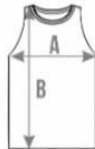

TABLA DE TALLAS DISPONIBLES Y MEDIDAS

	2/3	4/5	6/7	8/9	10/11	XS	S	M	L	XL	XXL
A	32	35	38	41	44	46	50	54	58	62	66
B	44	48	52	56	60	65	68	71	74	77	80

REF. 960 | CAMISETA CAJA MANGA CORTA RECTA WOMAN

TABLA DE TALLAS DISPONIBLES Y MEDIDAS

	5XS	4XS	3XS	2XS	XS	S	M	L	XL	XXL
A	33	35	37	39	41	43	45	47	49	51
B	46	48	50	52	54	56	58	60	62	64

[Escriba aquí]

REF. 951 | CAMISETA CAJA MANGA LARGA RECTA UNISEX

TABLA DE TALLAS DISPONIBLES Y MEDIDAS

	2/3	4/5	6/7	8/9	10/11	XS	S	M	L	XL	XXL
A	32	35	38	41	44	46	50	54	58	62	66
B	44	48	52	56	60	65	68	71	74	77	80

REF. 961 | CAMISETA CAJA MANGA LARGA RECTA WOMAN

TABLA DE TALLAS DISPONIBLES Y MEDIDAS

	5XS	4XS	3XS	2XS	XS	S	M	L	XL	XXL
A	32	35	38	41	44	48	50	53	56	59
B	42	47	52	57	62	67	70	72	74	76

REF. S450 | CAMISETA TIRANTES UNISEX

TABLA DE TALLAS DISPONIBLES Y MEDIDAS

	2/3	4/5	6/7	8/9	10/11	XS	S	M	L	XL	XXL
A	28	31	34	37	40	43	46	50	54	58	62
B	44	48	52	56	60	65	68	71	74	77	80

REF. S750 | CAMISETA MUJER NADADORA

TABLA DE TALLAS DISPONIBLES Y MEDIDAS