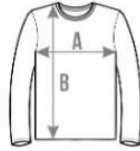

TABLA DE TALLAS DISPONIBLES Y MEDIDAS

	2/3	4/5	6/7	8/9	10/11	XS	S	M	L	XL	XXL
A	32	35	38	41	44	46	50	54	58	62	66
B	44	48	52	56	60	65	68	71	74	77	80

REF. 960 | CAMISETA CAJA MANGA CORTA RECTA WOMAN

TABLA DE TALLAS DISPONIBLES Y MEDIDAS

	5XS	4XS	3XS	2XS	XS	S	M	L	XL	XXL
A	33	35	37	39	41	43	45	47	49	51
B	46	48	50	52	54	56	58	60	62	64

[Escriba aquí]

REF. 951 | CAMISETA CAJA MANGA LARGA RECTA UNISEX

TABLA DE TALLAS DISPONIBLES Y MEDIDAS

	2/3	4/5	6/7	8/9	10/11	XS	S	M	L	XL	XXL
A	32	35	38	41	44	46	50	54	58	62	66
B	44	48	52	56	60	65	68	71	74	77	80

REF. 961 | CAMISETA CAJA MANGA LARGA RECTA WOMAN

TABLA DE TALLAS DISPONIBLES Y MEDIDAS

	5XS	4XS	3XS	2XS	XS	S	M	L	XL	XXL
A	32	35	38	41	44	48	50	53	56	59
B	42	47	52	57	62	67	70	72	74	76

REF. S450 | CAMISETA TIRANTES UNISEX

TABLA DE TALLAS DISPONIBLES Y MEDIDAS

	2/3	4/5	6/7	8/9	10/11	XS	S	M	L	XL	XXL
A	28	31	34	37	40	43	46	50	54	58	62
B	44	48	52	56	60	65	68	71	74	77	80

REF. S750 | CAMISETA MUJER NADADORA

TABLA DE TALLAS DISPONIBLES Y MEDIDAS