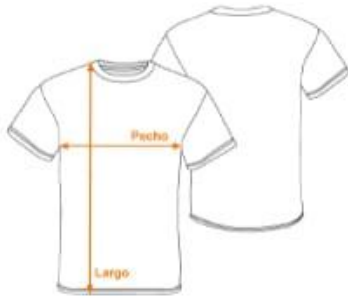

	<p>Acabado: 000 B                  Descripción: MANGUITOS VERTICALIA                  Referencia soporte: MANGUITOS</p>	<p>Color costuras: ROJO</p>	<p>1. Estos colores son orientativos, en la realidad las tintas irán ajustadas a los pantones en cada caso.                  2. Esta prueba es lo que interpretamos desean ustedes le sea impreso, rogamos examinen exhaustivamente tanto los textos, distribución de colores y medidas antes de dar la conformidad y así evitar errores en el producto a imprimir.                  3. Rogamos nos devuelvan esta prueba junto con su conformidad por correo electrónico.                  4. La empresa no aceptará reclamaciones por estos conceptos una vez aprobado el previo.</p>
---	---	-----------------------------	---

	<p>Acabado: 000 D                  Descripción: CAM SIN MANGA                  Referencia soporte: A622H71</p>	<p>Color costuras: ROJO</p> <ol style="list-style-type: none"> <li>1. Estos colores son orientativos, en la realidad las tintas irán ajustadas a los pantones en cada caso.</li> <li>2. Esta prueba es lo que interpretamos desean ustedes le sea impreso, rogamos examinen exhaustivamente tanto los textos, distribución de colores y medidas antes de dar la conformidad y así evitar errores en el producto a imprimir.</li> <li>3. Rogamos nos devuelvan esta prueba junto con su conformidad por correo electrónico.</li> <li>4. La empresa no aceptará reclamaciones por estos conceptos una vez aprobado el previo.</li> </ol>
---	--	--

TABLA DE MEDIDAS. CAMISETA A602

INFANTIL	2	4	6	8	10	12	14
Pecho	31	33	35	37	39	41	43
Largo	39	43	46	50	53	56	59

HOMBRE	S	M	L	XL	2XL	3XL	4XL
Pecho	46	50	53	57	61	65	69
Largo	67	69	71	73	77	80	83

MUJER	XS	S	M	L	XL	2XL
Pecho	40	42	45	48	51	54
Largo	59	60	61	62	63	64