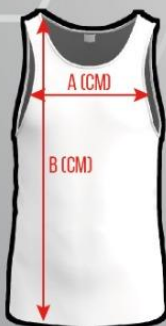

VERTICALIA

S400

CAMISETA CUELLO CAJA MANGA CORTA RECTA UNISEX

S400 - CAMISETA CUELLO CAJA MANGA CORTA RECTA UNISEX

	2/3	4/5	6/7	8/9	10/11	XS	S	M	L	XL	XXL
A	30	33	36	39	42	45	48	52	56	60	64
B	44	48	52	56	60	65	68	71	74	77	80

S700 - CAMISETA CUELLO CAJA MANGA CORTA RECTA WOMAN

	5XS	4XS	3XS	2XS	XS	S	M	L	XL	XXL
A	33	35	37	39	41	43	45	47	49	51
B	47	49	51	53	55	57	59	61	63	65

VERTICALIA

S401

CAMISETA CUELLO CAJA MANGA LARGA RECTA UNISEX

S401 - CAMISETA CUELLO CAJA MANGA LARGA RECTA UNISEX

	2/3	4/5	6/7	8/9	10/11	XS	S	M	L	XL	XXL
A	30	33	36	39	42	45	48	52	56	60	64
B	44	48	52	56	60	65	68	71	74	77	80

S701 - CAMISETA CUELLO CAJA MANGA LARGA RECTA WOMAN

	5XS	4XS	3XS	2XS	XS	S	M	L	XL	XXL
A	33	35	37	39	41	43	45	47	49	51
B	47	49	51	53	55	57	59	61	63	65

VERTICALIA

S405

CAMISETA CUELLO CAJA TIRANTES UNISEX

S405 - CAMISETA CUELLO CAJA TIRANTES UNISEX

	2/3	4/5	6/7	8/9	10/11	XS	S	M	L	XL	XXL
A	30	33	36	39	42	45	48	52	56	60	64
B	44	48	52	56	60	65	68	71	74	77	80